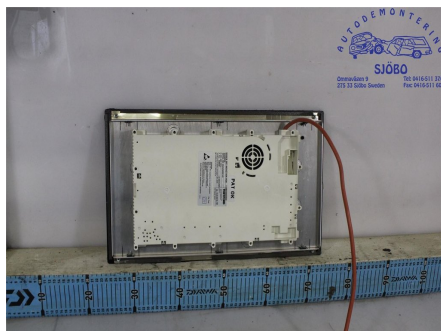

Lagernummer	Position	Kvalitetskod	Passar från/till årsmodell
W620754	-	A+	-
Nyckod	Tillverkare	Tillverkarens kod	Original nr.
500X300	-	-	-
Anmärkning			
500x300, 230v			

Husvagn Polar

Chassi nr.	Årsmodell	Mätarställning (km)	Bränsle
HB-YT5730322N0010353	2022	-	-
Färg	Färgkod	Interiör	Interiörkod
Okänd	-	-	-
Växellåda	Växellådans nummer	Utväxling	Beskrivning
-	-	-	-
Motor	Motorkod	Tillverkningsdatum	Registreringsdatum
-	-	202202	20220203
Anmärkning			
Polar 730 M22 Släpkärra			